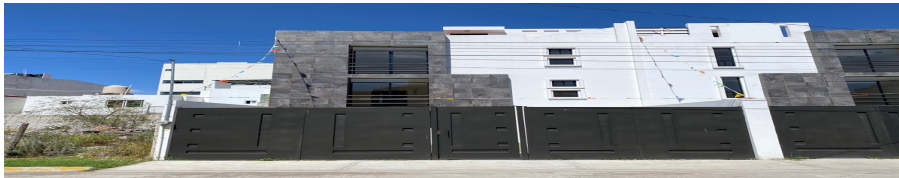

¡ENCONTRAMOS EL LUGAR PERFECTO PARA TI!

Código:
12460

\$ 2,450,000.00 MXN

¡ENCONTRAMOS EL LUGAR PERFECTO PARA TI!

Casa de múltiples usos en La Herradura

Calle: Hacienda Concepción **Col:** Privadas de la Herradura,
Pachuca de Soto, Hidalgo

COMENTARIOS DEL VENDEDOR

Hermosa casa de múltiples usos en fraccionamiento La Herradura, a 15 min del centro histórico de Pachuca y a 1 hr 10 min de la CDMX. La casa tiene diversos espacios funcionales, ya que se puede utilizar como casa habitación, departamentos, oficinas o consultorios. Cercanía con centros comerciales, escuelas, gimnasios, hospitales, farmacias, restaurantes y cines. - Planta baja: Cochera para 2 autos, comedor, cocina, estudio o cuarta recámara secundaria, baño y patio de servicio. - Primer nivel: Recámara principal con sala de TV, terraza, vestidor y baño, recámara secundaria y baño. - Segundo nivel: Segunda recámara secundaria con terraza y vestidor, tercera recámara secundaria con baño, cuarto de lavado y baño. EasyBroker ID: EB-IH1441