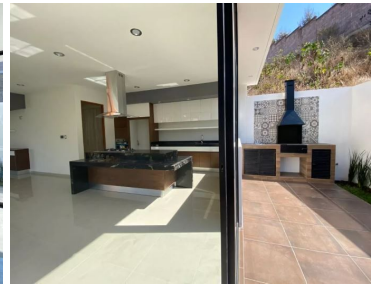

DATOS DEL VENDEDOR

Nombre: contacto@inmobiliariasmx.c

Télefono:443 454 2004

¡ENCONTRAMOS EL LUGAR PERFECTO PARA TI!

www.pinmx.com