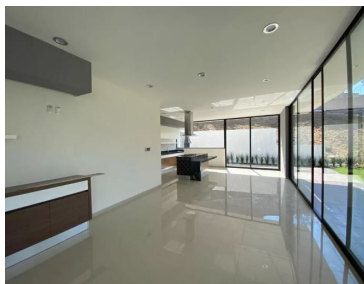

DATOS DEL VENDEDOR

Nombre: contacto@inmobiliariasmx.c

Télefono:443 454 2004

¡ENCONTRAMOS EL LUGAR PERFECTO PARA TI!

www.pinmx.com