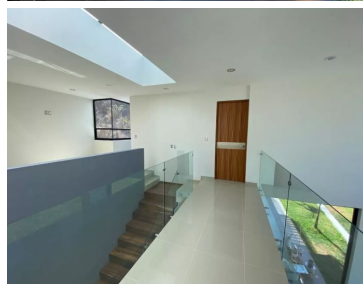

DATOS DEL VENDEDOR

Nombre: contacto@inmobiliariasmx.c

Télefono:443 454 2004

¡ENCONTRAMOS EL LUGAR PERFECTO PARA TI!

www.pinmx.com