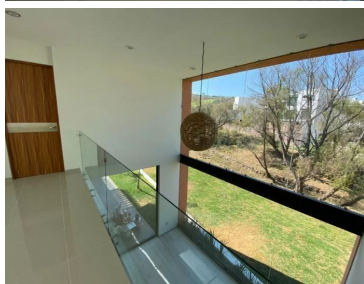

DATOS DEL VENDEDOR

Nombre: contacto@inmobiliariasmx.c

Télefono:443 454 2004

¡ENCONTRAMOS EL LUGAR PERFECTO PARA TI!

www.pinmx.com