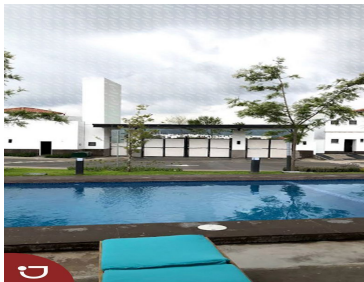

DATOS DEL VENDEDOR

Nombre: info@jemmoma.com

Teléfono: 800 242 4000

¡ENCONTRAMOS EL LUGAR PERFECTO PARA TI!

www.pinmx.com