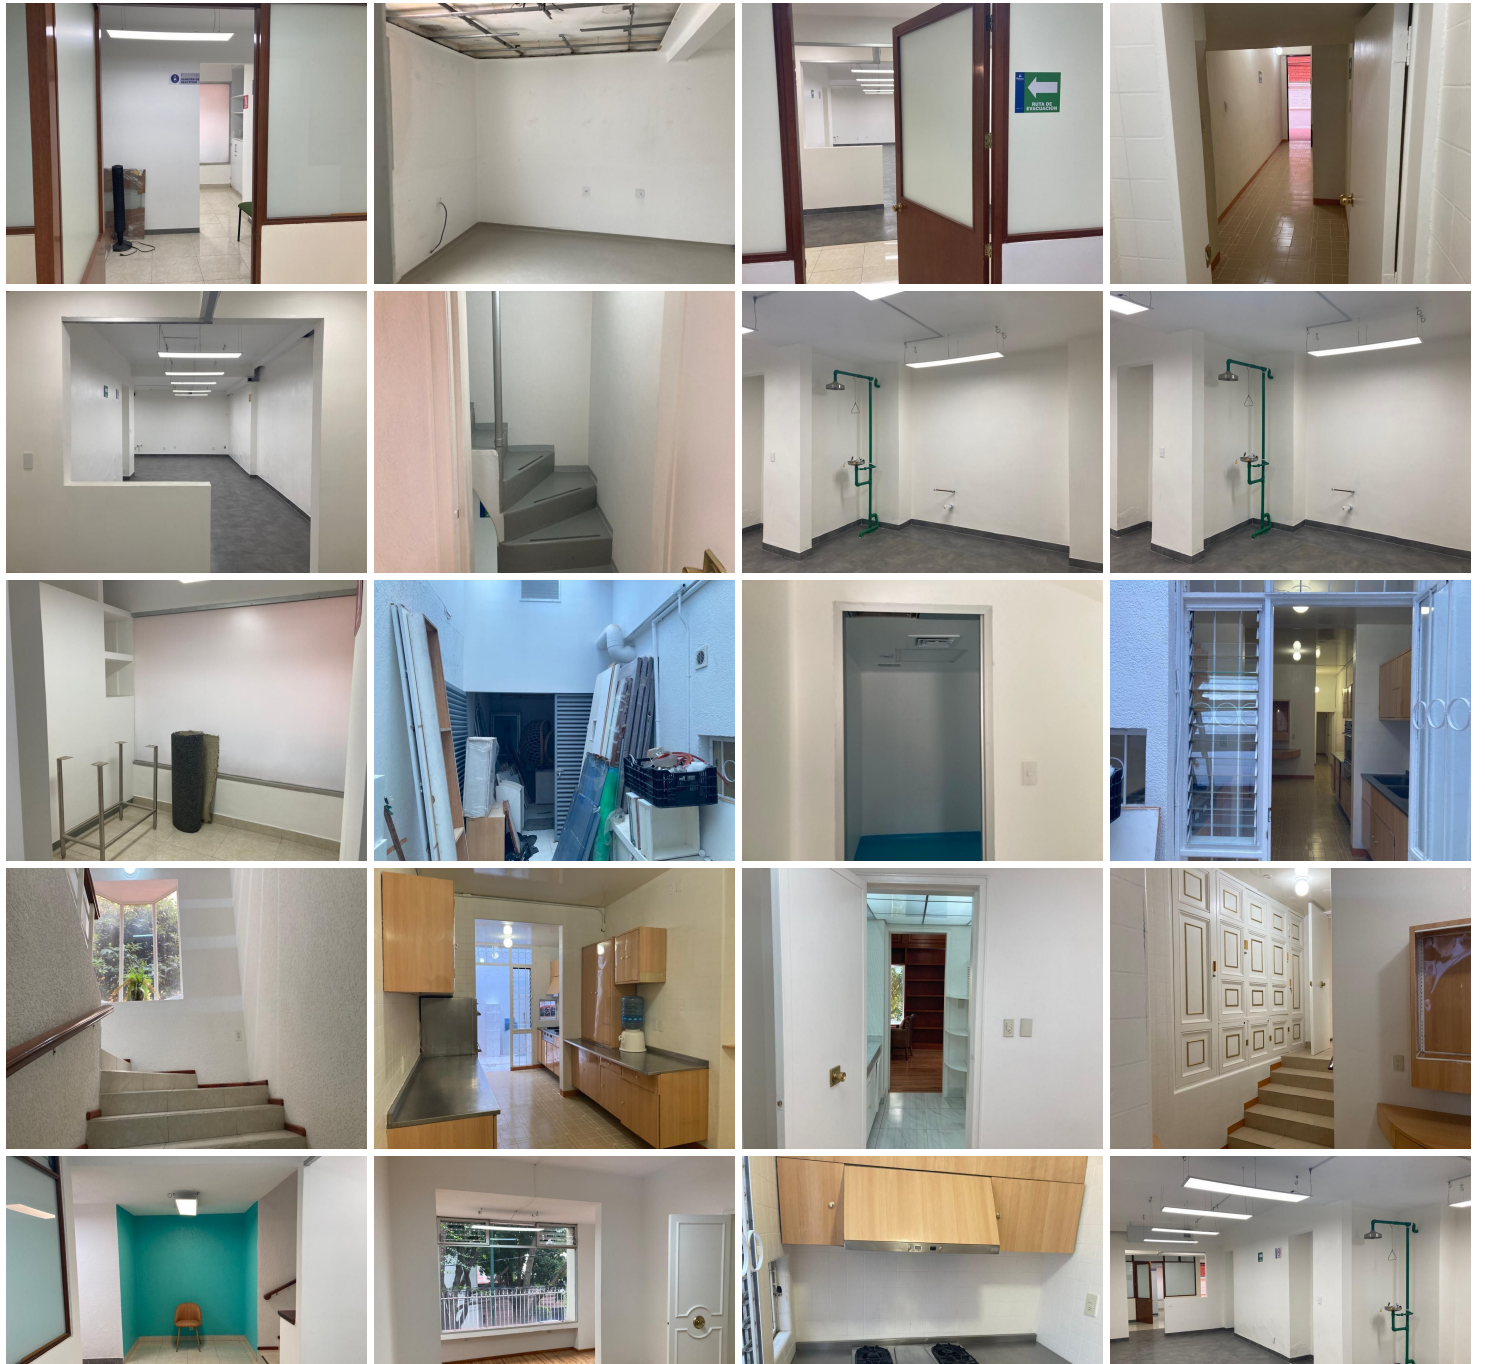

www.pinmx.com