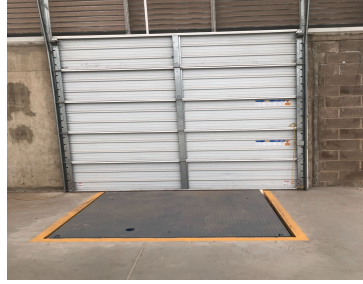

DATOS DEL VENDEDOR

Nombre: direccion@inmueblemexicano.com

Télefono:3319137534

Correo Electrónico:direccion@inmueblemexicano.com

¡ENCONTRAMOS EL LUGAR PERFECTO PARA TI!

www.pinmx.com