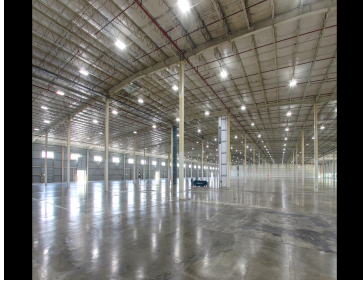

DATOS DEL VENDEDOR

Nombre: direccion@inmueblemexicano.com

Télefono:3319137534

Correo Electrónico:direccion@inmueblemexicano.com

¡ENCONTRAMOS EL LUGAR PERFECTO PARA TI!

www.pinmx.com