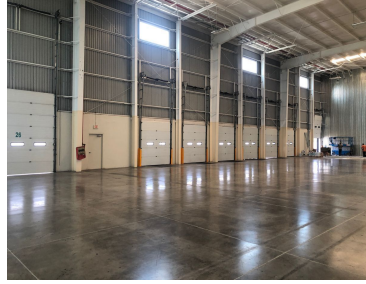

DATOS DEL VENDEDOR

Nombre: direccion@inmueblemexicano.com

Télefono:3319137534

Correo Electrónico:direccion@inmueblemexicano.com

¡ENCONTRAMOS EL LUGAR PERFECTO PARA TI!

www.pinmx.com