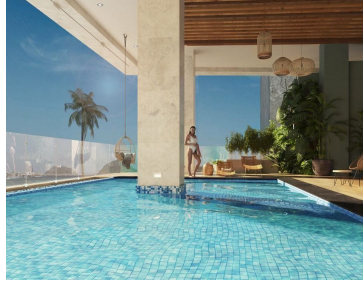

DATOS DEL VENDEDOR

Nombre: regencymazatlan@gmail.com

Télefono:6692403302

Correo Electrónico:regencymazatlan@gmail.com

¡ENCONTRAMOS EL LUGAR PERFECTO PARA TI!

www.pinmx.com