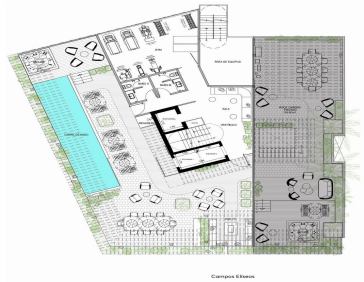

DATOS DEL VENDEDOR

Nombre: brokerpremium0@gmail.com

Télefono:5516002959

Correo Electrónico:brokerpremium0@gmail.com

¡ENCONTRAMOS EL LUGAR PERFECTO PARA TI!

www.pinmx.com