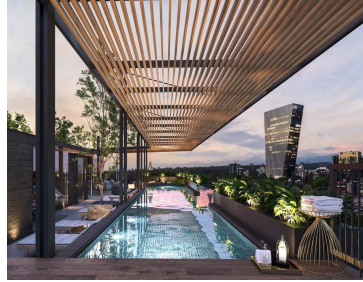

DATOS DEL VENDEDOR

Nombre: brokerpremium0@gmail.com

Télefono:5516002959

Correo Electrónico:brokerpremium0@gmail.com

¡ENCONTRAMOS EL LUGAR PERFECTO PARA TI!

www.pinmx.com