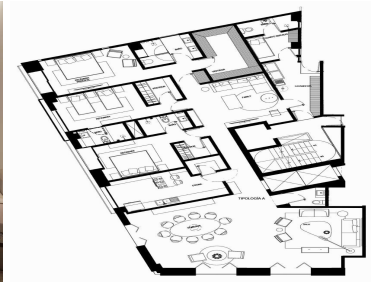

DATOS DEL VENDEDOR

Nombre: brokerpremium0@gmail.com

Télefono:5516002959

Correo Electrónico:brokerpremium0@gmail.com

¡ENCONTRAMOS EL LUGAR PERFECTO PARA TI!

www.pinmx.com