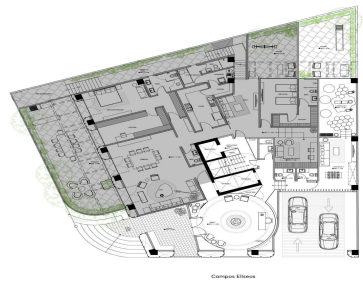

DATOS DEL VENDEDOR

Nombre: brokerpremium0@gmail.com

Télefono:5516002959

Correo Electrónico:brokerpremium0@gmail.com

¡ENCONTRAMOS EL LUGAR PERFECTO PARA TI!

www.pinmx.com