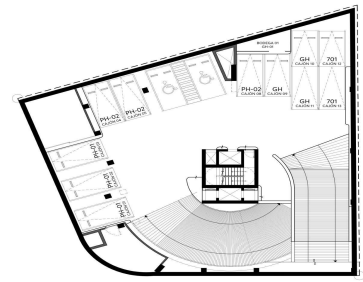

DATOS DEL VENDEDOR

Nombre: brokerpremium0@gmail.com

Télefono:5516002959

Correo Electrónico:brokerpremium0@gmail.com

¡ENCONTRAMOS EL LUGAR PERFECTO PARA TI!

www.pinmx.com