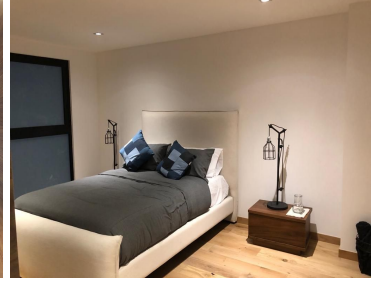

COMENTARIOS DEL VENDEDOR

broker-premium.com, Especialistas en Polanco, contáctanos. No pierdas más tiempo, contamos con un gran inventario, nosotros te ayudamos a buscar tu departamento. VENTA DEPARTAMENTO NUEVO, ARQUIMEDES POLANCO MIGUEL HIDALGO Una de las zonas mas exclusivas del país con gran actividad económica, concentrando: corporativos, plazas comerciales, comercios, negocios, centros educativos y vivienda de primer nivel, comunicada con avenidas principales como Paseo de la Reforma, Palmas y Periférico. -Recámara principal con baño y vestidor -2 Recámaras con baño compartido y terrazas -Cocina -Cuarto de lavado -Cuarto de servicio con baño -Sala -Comedor ACABADOS - Baños con pisos y cubiertas de mármol, así como muebles de cerámica de primer nivel. - Área de servicios (cocina, cuarto de lavado y cuarto de servicio) terminados con acabados de pisos de porcelanato. - Puertas de importación en acabado laminado texturizado. AREAS COMÚNES - Salón de usos múltiples - Gimnasio - Carril de nado - Lobby - Vigilancia y Control de acceso - Vestíbulo - Roof Garden. EasyBroker ID: EB-CC6534

 3  2   171.77  2 

DATOS DEL VENDEDOR

Correo electrónico: brokerpremium0@gmail.com

Teléfono: 5516002959

Correo electrónico: brokerpremium0@gmail.com

¡ENCONTRAMOS EL LUGAR PERFECTO PARA TI!

Departamento tipo 3
 Habitable: 122.05 m²
 Terraza: 3.93 m²
 Total: 125.98 m²

- Terraza
- Recámara principal con baño y vestidor
- Recámaras 2 y 3 con baño compartido
- Baño
- Cocina
- Cuarto de lavado
- Cuarto de servicio con baño
- Sala
- Comedor
- Terraza

Localización

áreas comunes