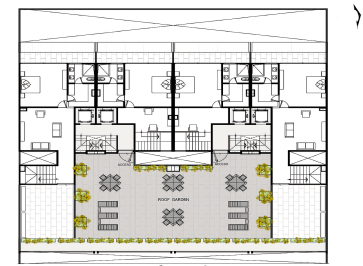

 3  2   171.77  2 

DATOS DEL VENDEDOR

Correo electrónico: brokerpremium0@gmail.com

Teléfono: 5516002959

Correo electrónico: brokerpremium0@gmail.com

¡ENCONTRAMOS EL LUGAR PERFECTO PARA TI!

Departamento tipo 3
 Habitable: 122.05 m²
 Terraza: 3.93 m²
 Total: 125.98 m²

- Terraza
- Recámara principal con baño y vestidor
- Recámaras 2 y 3 con baño compartido
- Baño
- Cocina
- Cuarto de lavado
- Cuarto de servicio con baño
- Sala
- Comedor
- Terraza

Localización

áreas comunes