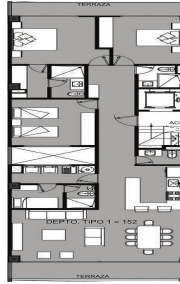

 3  2   171.77  2 

DATOS DEL VENDEDOR

Correo electrónico: brokerpremium0@gmail.com

Teléfono: 5516002959

Correo electrónico: brokerpremium0@gmail.com

¡ENCONTRAMOS EL LUGAR PERFECTO PARA TI!

Departamento tipo 3
 Habitable: 122.05 m²
 Terraza: 3.93 m²
 Total: 125.98 m²

- Terraza
- Recámara principal con baño y vestidor
- Recámaras 2 y 3 con baño compartido
- Baño
- Cocina
- Cuarto de lavado
- Cuarto de servicio con baño
- Sala
- Comedor
- Terraza

Localización

áreas comunes