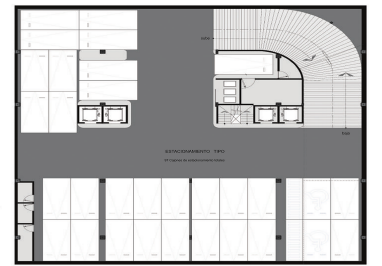

ESTACIONAMIENTO