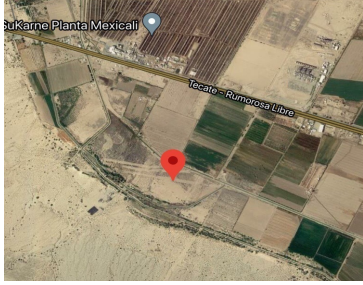

¡ENCONTRAMOS EL LUGAR PERFECTO PARA TI!

www.pinmx.com