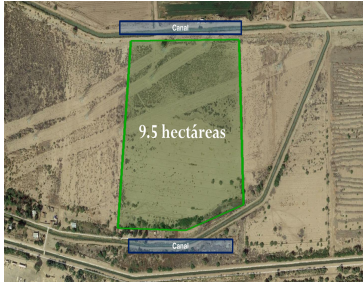

¡ENCONTRAMOS EL LUGAR PERFECTO PARA TI!

www.pinmx.com