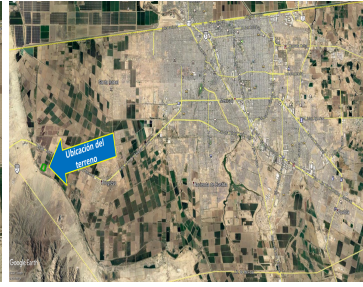

¡ENCONTRAMOS EL LUGAR PERFECTO PARA TI!

www.pinmx.com