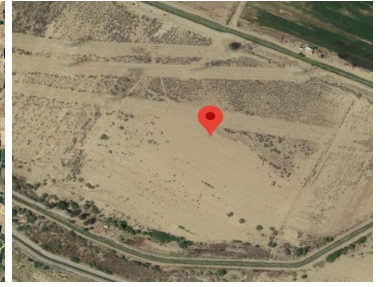

¡ENCONTRAMOS EL LUGAR PERFECTO PARA TI!

www.pinmx.com