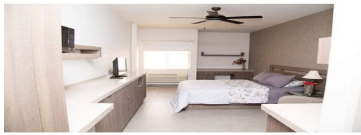

DATOS DEL VENDEDOR

Nombre: claudia.perez@pf-inmobiliaria.com

Télefono:8116423001

Correo Electrónico:claudia.perez@pf-inmobiliaria.com

¡ENCONTRAMOS EL LUGAR PERFECTO PARA TI!

www.pinmx.com