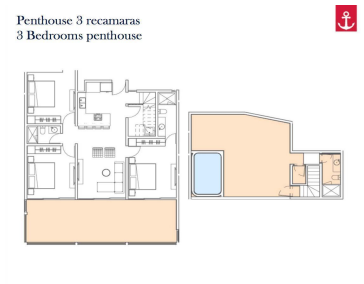

DATOS DEL VENDEDOR

Nombre: contacto@bandin.mx

Télefono:5552900640

Correo Electrónico:contacto@bandin.mx

¡ENCONTRAMOS EL LUGAR PERFECTO PARA TI!

www.pinmx.com