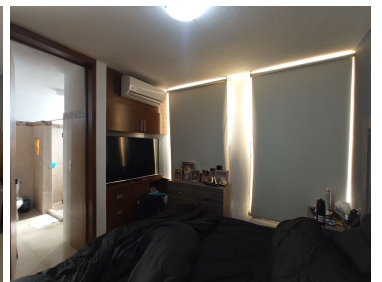

DATOS DEL VENDEDOR

Nombre: Johnnysz06@hotmail.com

Télefono:+523335767817

¡ENCONTRAMOS EL LUGAR PERFECTO PARA TI!

www.pinmx.com