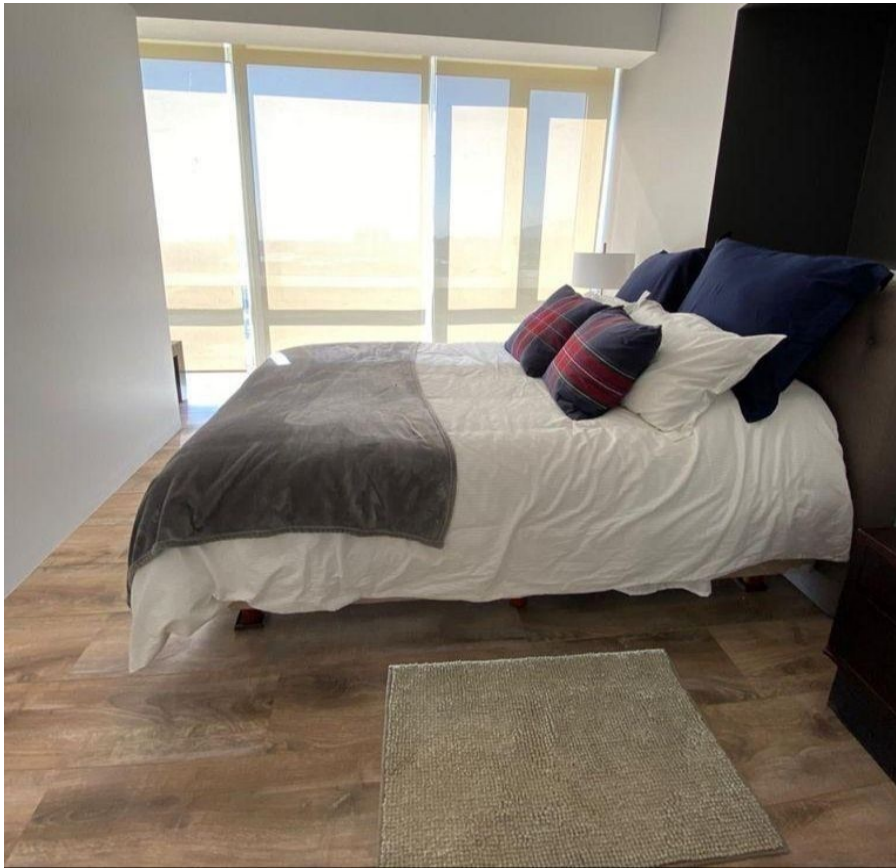

¡ENCONTRAMOS EL LUGAR PERFECTO PARA TI!

Código:
21107

$ 25,000.00 MXN

¡ENCONTRAMOS EL LUGAR PERFECTO PARA TI!

RENTA DEPTO EN HIGHPARK SANTA FE
Calle: Av Santa Fe 462 **Col:** Santa Fe Cuajimalpa,
Cuajimalpa de Morelos, Ciudad de México

COMENTARIOS DEL VENDEDOR

Loft amueblado en renta en highpark Santa Fe, Av Santa Fe. 65 metros, 1 rec, sala, comedor, cocina, un lugar de estacionamiento. Vista a la mexicana, acepta mascota, espectaculares amenities, gym, salon de fiesta, lobbys, alberca, jacuzzi, gym, spa, sauna, vapor, salón jóvenes, salón adultos, ludoteca, recepción. EasyBroker ID: EB-MP7205

1 1 65.00 1

DATOS DEL VENDEDOR

Nombre: francisamb2000@yahoo.com.mx

Télefono: 5552163553