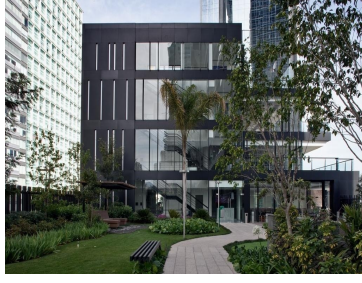

¡ENCONTRAMOS EL LUGAR PERFECTO PARA TI!

www.pinmx.com