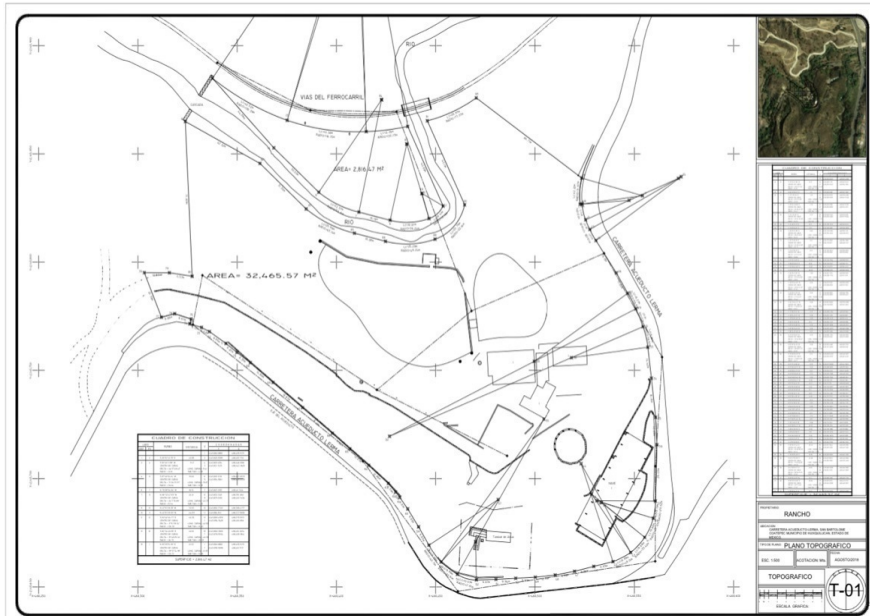

¡ENCONTRAMOS EL LUGAR PERFECTO PARA TI!

Código:
22175

\$ 12,000,000.00 MXN

¡ENCONTRAMOS EL LUGAR PERFECTO PARA TI!

Terreno con uso de suelo HP 1000 habitación plurifamiliar

**Calle: Col: Bosque Real,
Huixquilucan, México**

COMENTARIOS DEL VENDEDOR

Terreno con uso de suelo HP 1000 habitación plurifamiliar USD\$12,000,000 Densidad 200 viviendas por hectárea Altura máxima 16 niveles Coeficiente máximo de uso de subsuelo 8.0 Área libre de construcción 50% Se pueden construir 649 departamentos Contacto: Paul Bellon High Space Real Estate (55) 5431 4522 jpbellon@me.com. EasyBroker ID: EB-MQ7647