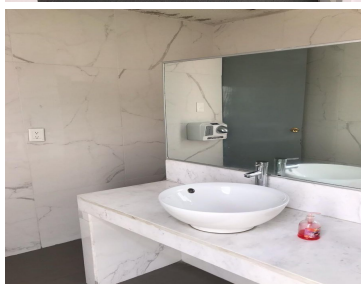

DATOS DEL VENDEDOR

Nombre: moises@mcuadrados.com

Télefono:5533438481

¡ENCONTRAMOS EL LUGAR PERFECTO PARA TI!

DISPONIBILIDAD:
M2:
20
35
55
80
110