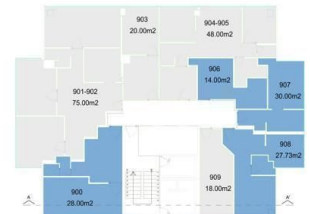

 0
  0
 
 79.00
  2
 

DATOS DEL VENDEDOR

Nombre: moises@mcuadrados.com

Télefono:5533438481

¡ENCONTRAMOS EL LUGAR PERFECTO PARA TI!

DISPONIBILIDAD:
M2:
20
35
55
80
110

DESCRIPCIÓN SUBPARTES					
DISPONIBLE	558	17	\$ 6,800.00	\$ 1,000.00	\$ 7,800.00
DISPONIBLE	809	18	\$ 7,200.00	\$ 1,000.00	\$ 8,200.00
DISPONIBLE	255	20	\$ 8,000.00	\$ 1,200.00	\$ 9,200.00
DISPONIBLE	425	20	\$ 8,000.00	\$ 1,200.00	\$ 9,200.00
DISPONIBLE	426	20	\$ 8,000.00	\$ 1,200.00	\$ 9,200.00
DISPONIBLE	428	20	\$ 8,000.00	\$ 1,200.00	\$ 9,200.00
DISPONIBLE	559	20	\$ 8,000.00	\$ 1,200.00	\$ 9,200.00
DISPONIBLE	803	20	\$ 8,000.00	\$ 1,200.00	\$ 9,200.00
DISPONIBLE	807	20	\$ 8,000.00	\$ 1,200.00	\$ 9,200.00
DISPONIBLE	705	20	\$ 8,000.00	\$ 1,200.00	\$ 9,200.00
DISPONIBLE	706	20	\$ 8,000.00	\$ 1,200.00	\$ 9,200.00
DISPONIBLE	905	20	\$ 8,000.00	\$ 1,200.00	\$ 9,200.00
ADMINISTRACIÓN	426	20	\$ 14,000.00	\$ 2,000.00	\$ 16,000.00
ADMINISTRACIÓN	427	20	\$ 14,000.00	\$ 2,000.00	\$ 16,000.00
DISPONIBLE	556	20	\$ 14,000.00	\$ 2,000.00	\$ 16,000.00
DISPONIBLE	807	20	\$ 14,000.00	\$ 2,000.00	\$ 16,000.00
DISPONIBLE	707	20	\$ 14,000.00	\$ 2,000.00	\$ 16,000.00
DISPONIBLE	005-008	20	\$ 14,000.00	\$ 2,000.00	\$ 16,000.00
DISPONIBLE	807	20	\$ 14,000.00	\$ 2,000.00	\$ 16,000.00
DISPONIBLE	804-805	48	\$ 18,200.00	\$ 2,600.00	\$ 20,800.00
DISPONIBLE	309-308	58	\$ 22,000.00	\$ 3,300.00	\$ 25,300.00
DISPONIBLE	425	55	\$ 22,000.00	\$ 3,300.00	\$ 25,300.00
DISPONIBLE	701	55	\$ 22,000.00	\$ 3,300.00	\$ 25,300.00
DISPONIBLE	702	55	\$ 22,000.00	\$ 3,300.00	\$ 25,300.00
DISPONIBLE	801-802	110	\$ 22,000.00	\$ 3,300.00	\$ 25,300.00
DISPONIBLE	005-008	78	\$ 22,000.00	\$ 3,300.00	\$ 25,300.00
DISPONIBLE	801-802	110	\$ 44,000.00	\$ 6,600.00	\$ 50,600.00