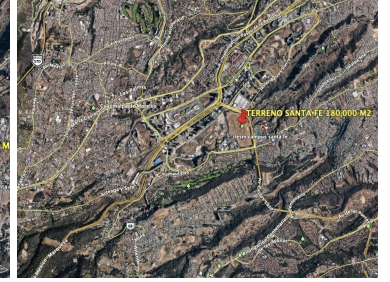

DATOS DEL VENDEDOR

Nombre: veraltoinmobiliaria@gmail.com

Télefono: WhatsApp 5611971057

Correo Electrónico:veraltoinmobiliaria@gmail.com

¡ENCONTRAMOS EL LUGAR PERFECTO PARA TI!

www.pinmx.com