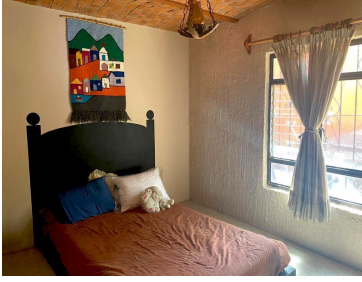

¡ENCONTRAMOS EL LUGAR PERFECTO PARA TI!

www.pinmx.com