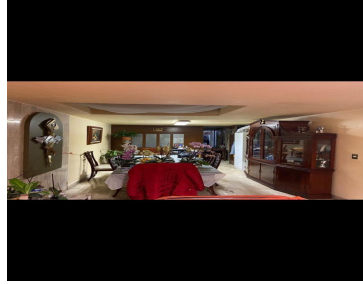

DATOS DEL VENDEDOR

Nombre: avertano@martinezbienesraices.com

Télefono:5570372675

Correo Electrónico:avertano@martinezbienesraices.com

¡ENCONTRAMOS EL LUGAR PERFECTO PARA TI!

www.pinmx.com