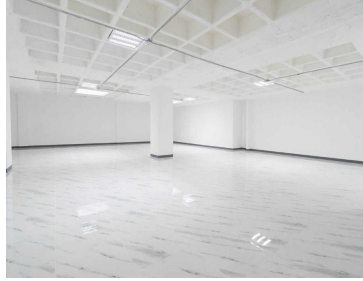

DATOS DEL VENDEDOR

Nombre: contacto@diamondinmo.com

Télefono:5612073902

Correo Electrónico:contacto@diamondinmo.com

¡ENCONTRAMOS EL LUGAR PERFECTO PARA TI!

www.pinmx.com