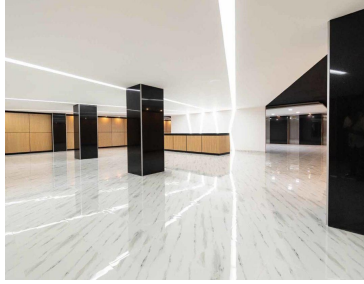

DATOS DEL VENDEDOR

Nombre: contacto@diamondinmo.com

Télefono:5612073902

Correo Electrónico:contacto@diamondinmo.com

¡ENCONTRAMOS EL LUGAR PERFECTO PARA TI!

www.pinmx.com