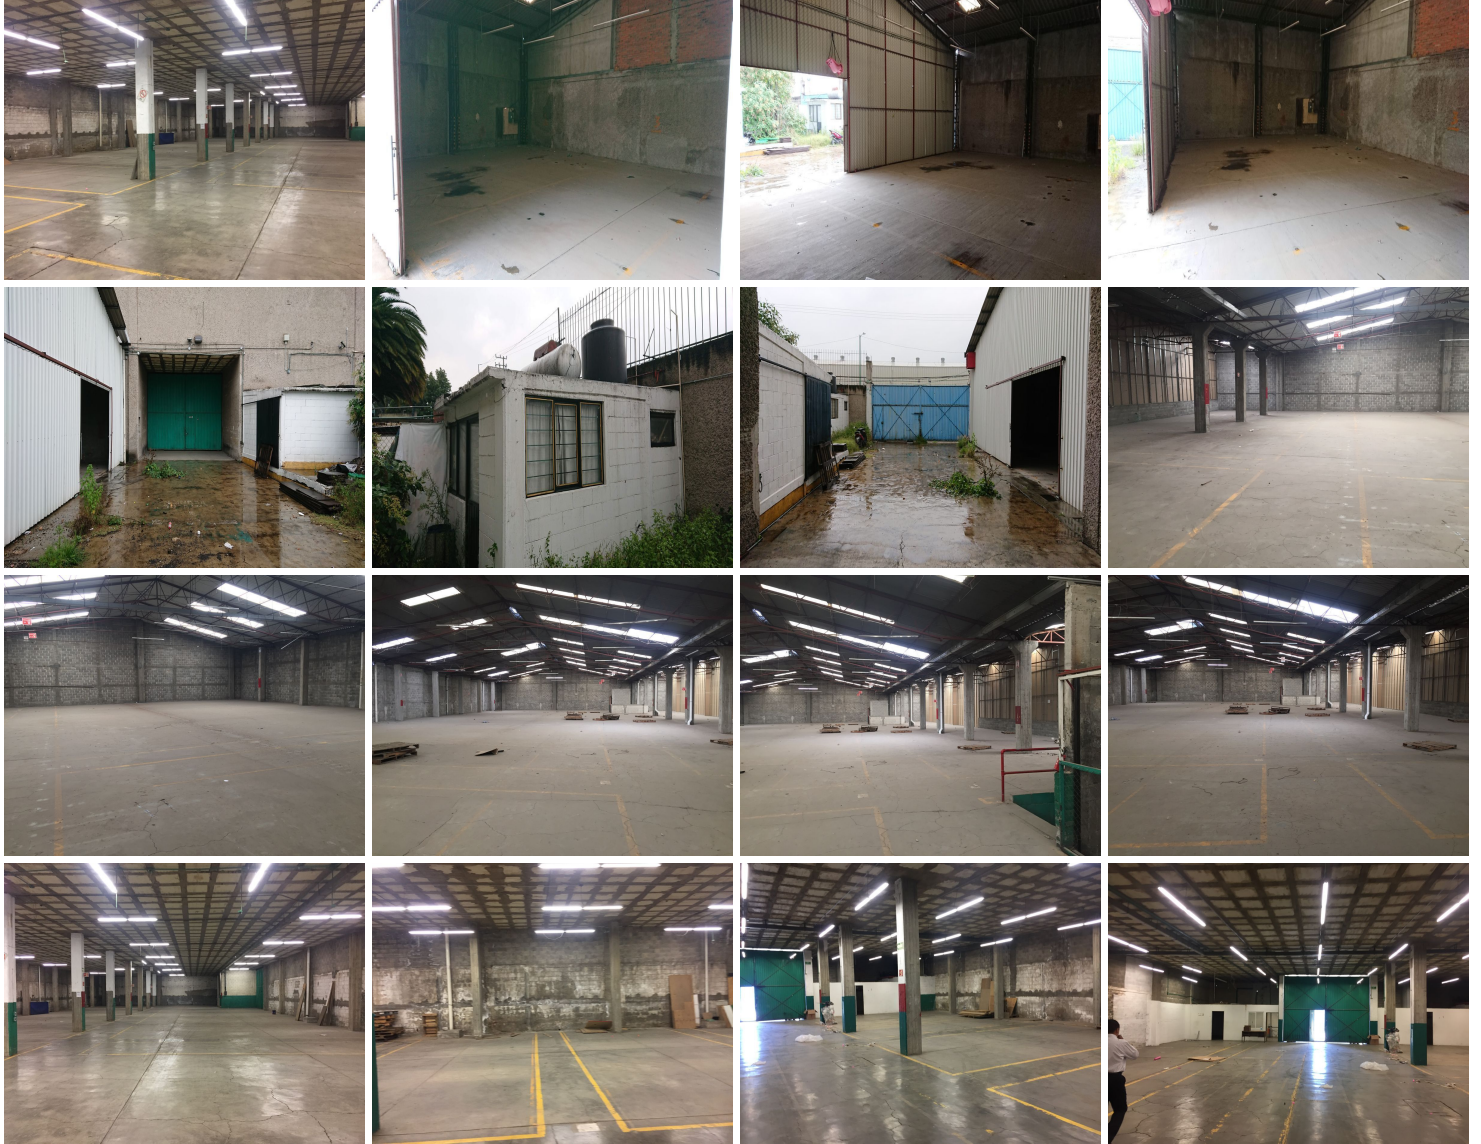

DATOS DEL VENDEDOR

Nombre: a.valentino.industrial@gmail.com

Télefono:5510819961

Correo Electrónico:a.valentino.industrial@gmail.com

¡ENCONTRAMOS EL LUGAR PERFECTO PARA TI!

www.pinmx.com