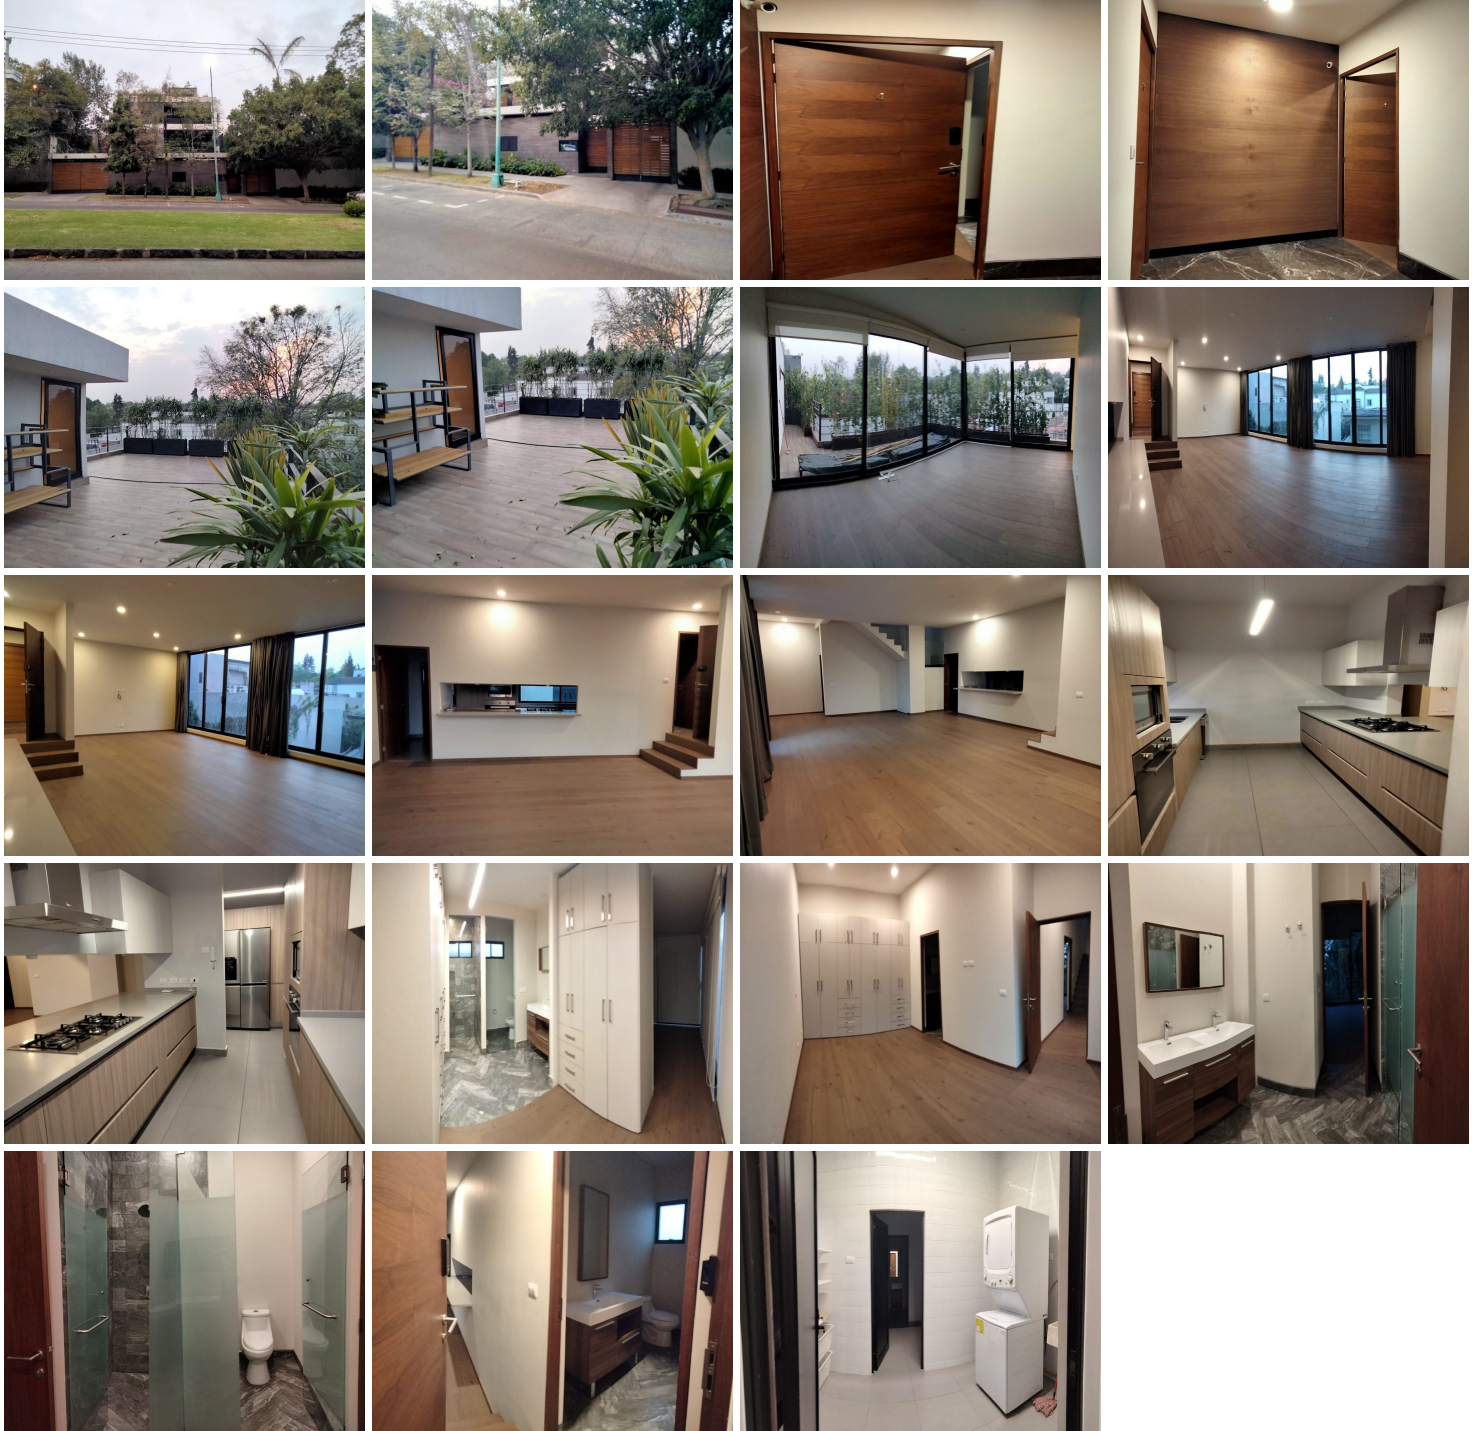

DATOS DEL VENDEDOR

Nombre: mariagutierrez@quality.com.mx

Télefono:5522241611 5522241630

Correo Electrónico:mariagutierrez@quality.com.mx

¡ENCONTRAMOS EL LUGAR PERFECTO PARA TI!

www.pinmx.com