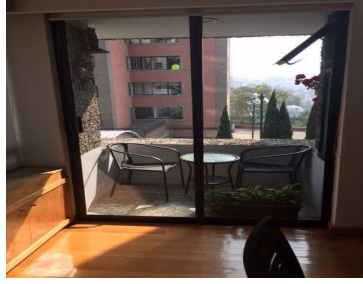

¡ENCONTRAMOS EL LUGAR PERFECTO PARA TI!

www.pinmx.com