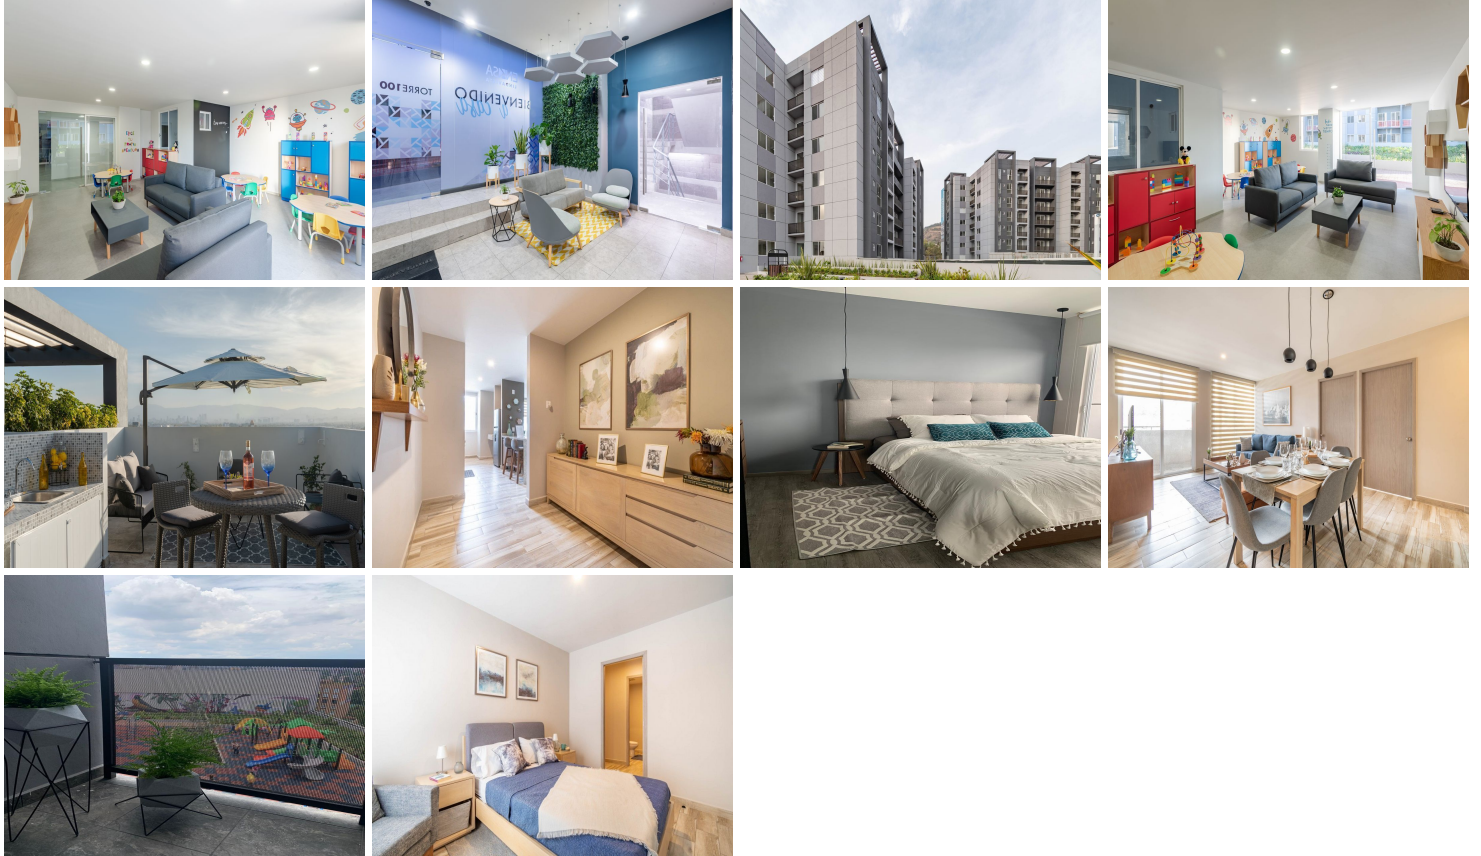

DATOS DEL VENDEDOR

Nombre: afuentes@altiusgroup.com.mx

Télefono:5526792674

Correo Electrónico:afuentes@altiusgroup.com.mx

¡ENCONTRAMOS EL LUGAR PERFECTO PARA TI!

www.pinmx.com