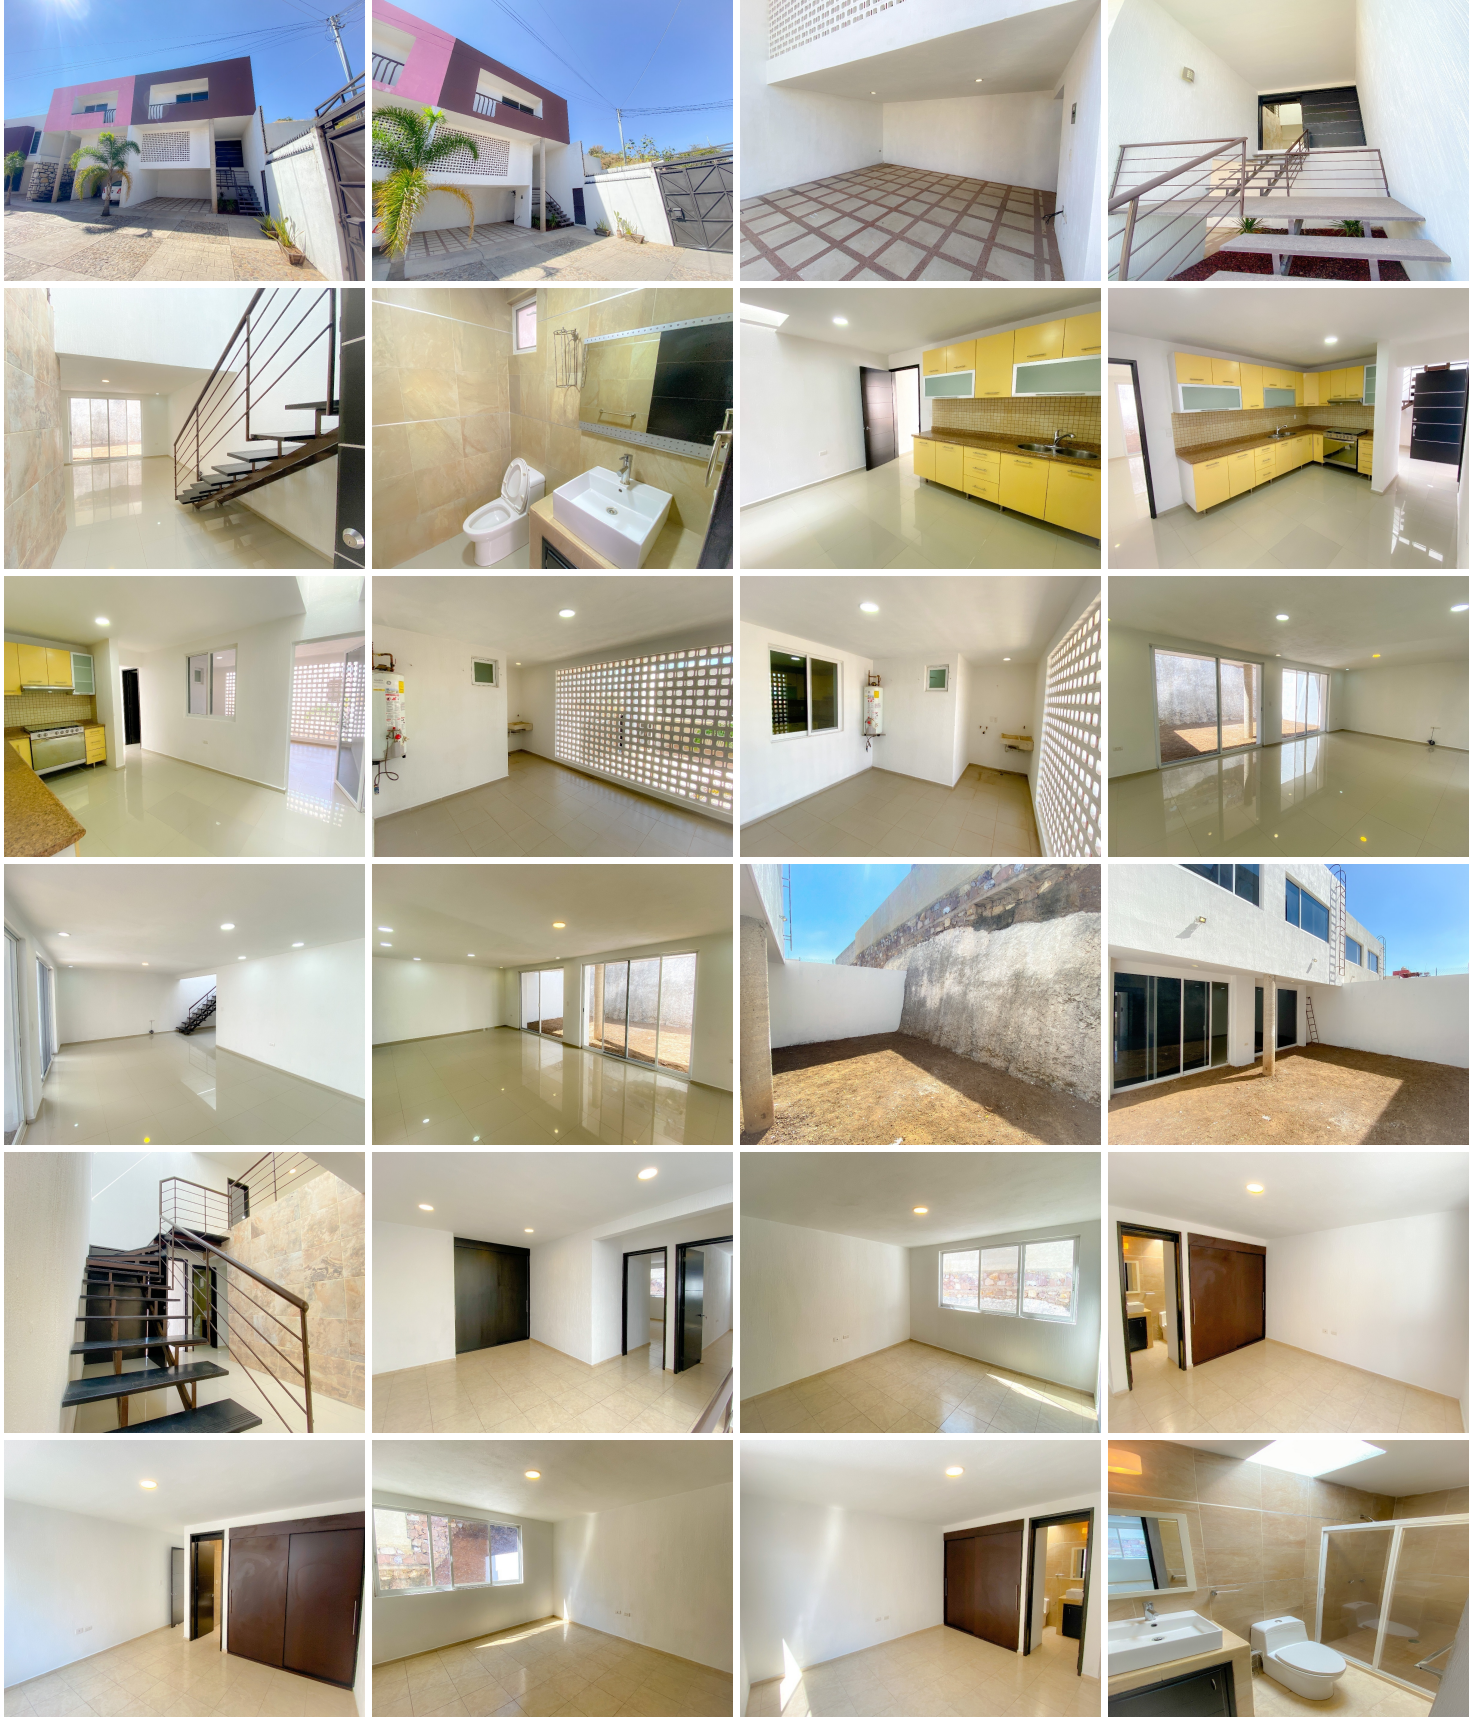

DATOS DEL VENDEDOR

Nombre: carlos.moncada@innovamx.

Télefono:4736880029

¡ENCONTRAMOS EL LUGAR PERFECTO PARA TI!