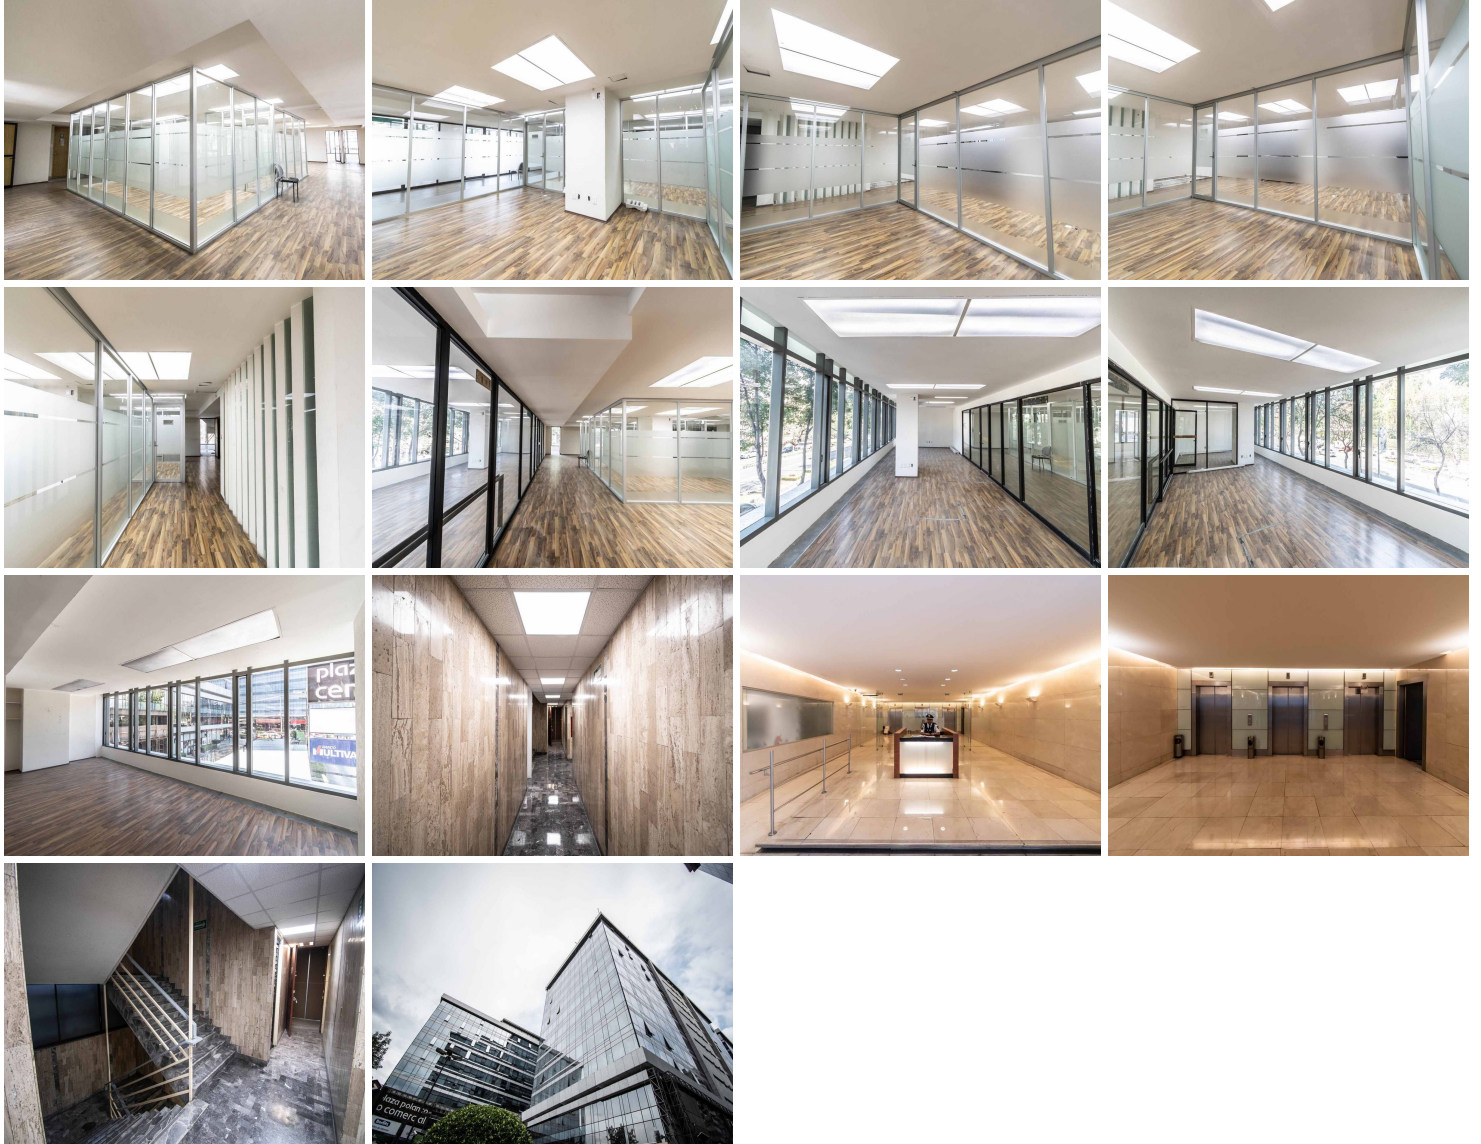

DATOS DEL VENDEDOR

Nombre: contacto@diamondinmo.com

Télefono:5612073902

Correo Electrónico:contacto@diamondinmo.com

¡ENCONTRAMOS EL LUGAR PERFECTO PARA TI!

www.pinmx.com