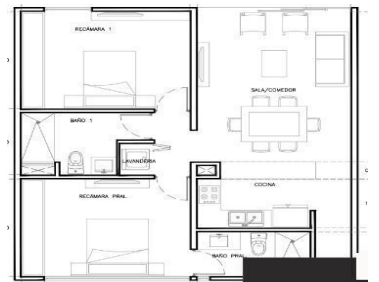

DATOS DEL VENDEDOR

Nombre: amcorporativo01@gmail.co

Télefono:9992792283

¡ENCONTRAMOS EL LUGAR PERFECTO PARA TI!

www.pinmx.com