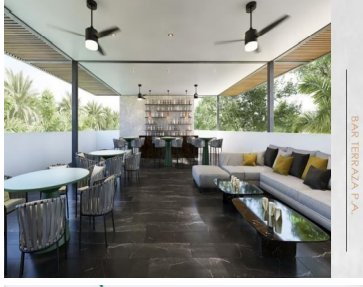

LOUNGE BAR P.A.

BAR TERRAZA P.A.