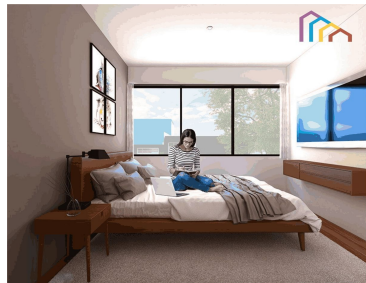

DATOS DEL VENDEDOR

Nombre: supplyinmobiliaria@gmail.com

Télefono:5618362073

Correo Electrónico:supplyinmobiliaria@gmail.com

¡ENCONTRAMOS EL LUGAR PERFECTO PARA TI!

www.pinmx.com