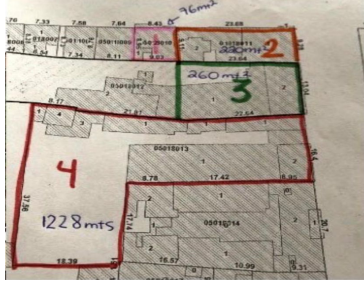

DATOS DEL VENDEDOR

Nombre: norma.casaenlace@gmail.com

Télefono:7771692923

Correo Electrónico:norma.casaenlace@gmail.com

¡ENCONTRAMOS EL LUGAR PERFECTO PARA TI!

www.pinmx.com