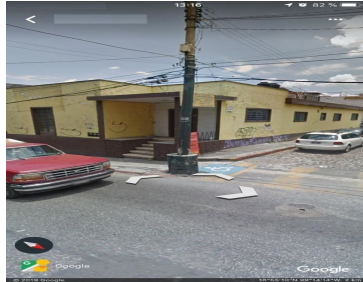

DATOS DEL VENDEDOR

Nombre: norma.casaenlace@gmail.com

Télefono:7771692923

Correo Electrónico:norma.casaenlace@gmail.com

¡ENCONTRAMOS EL LUGAR PERFECTO PARA TI!

www.pinmx.com