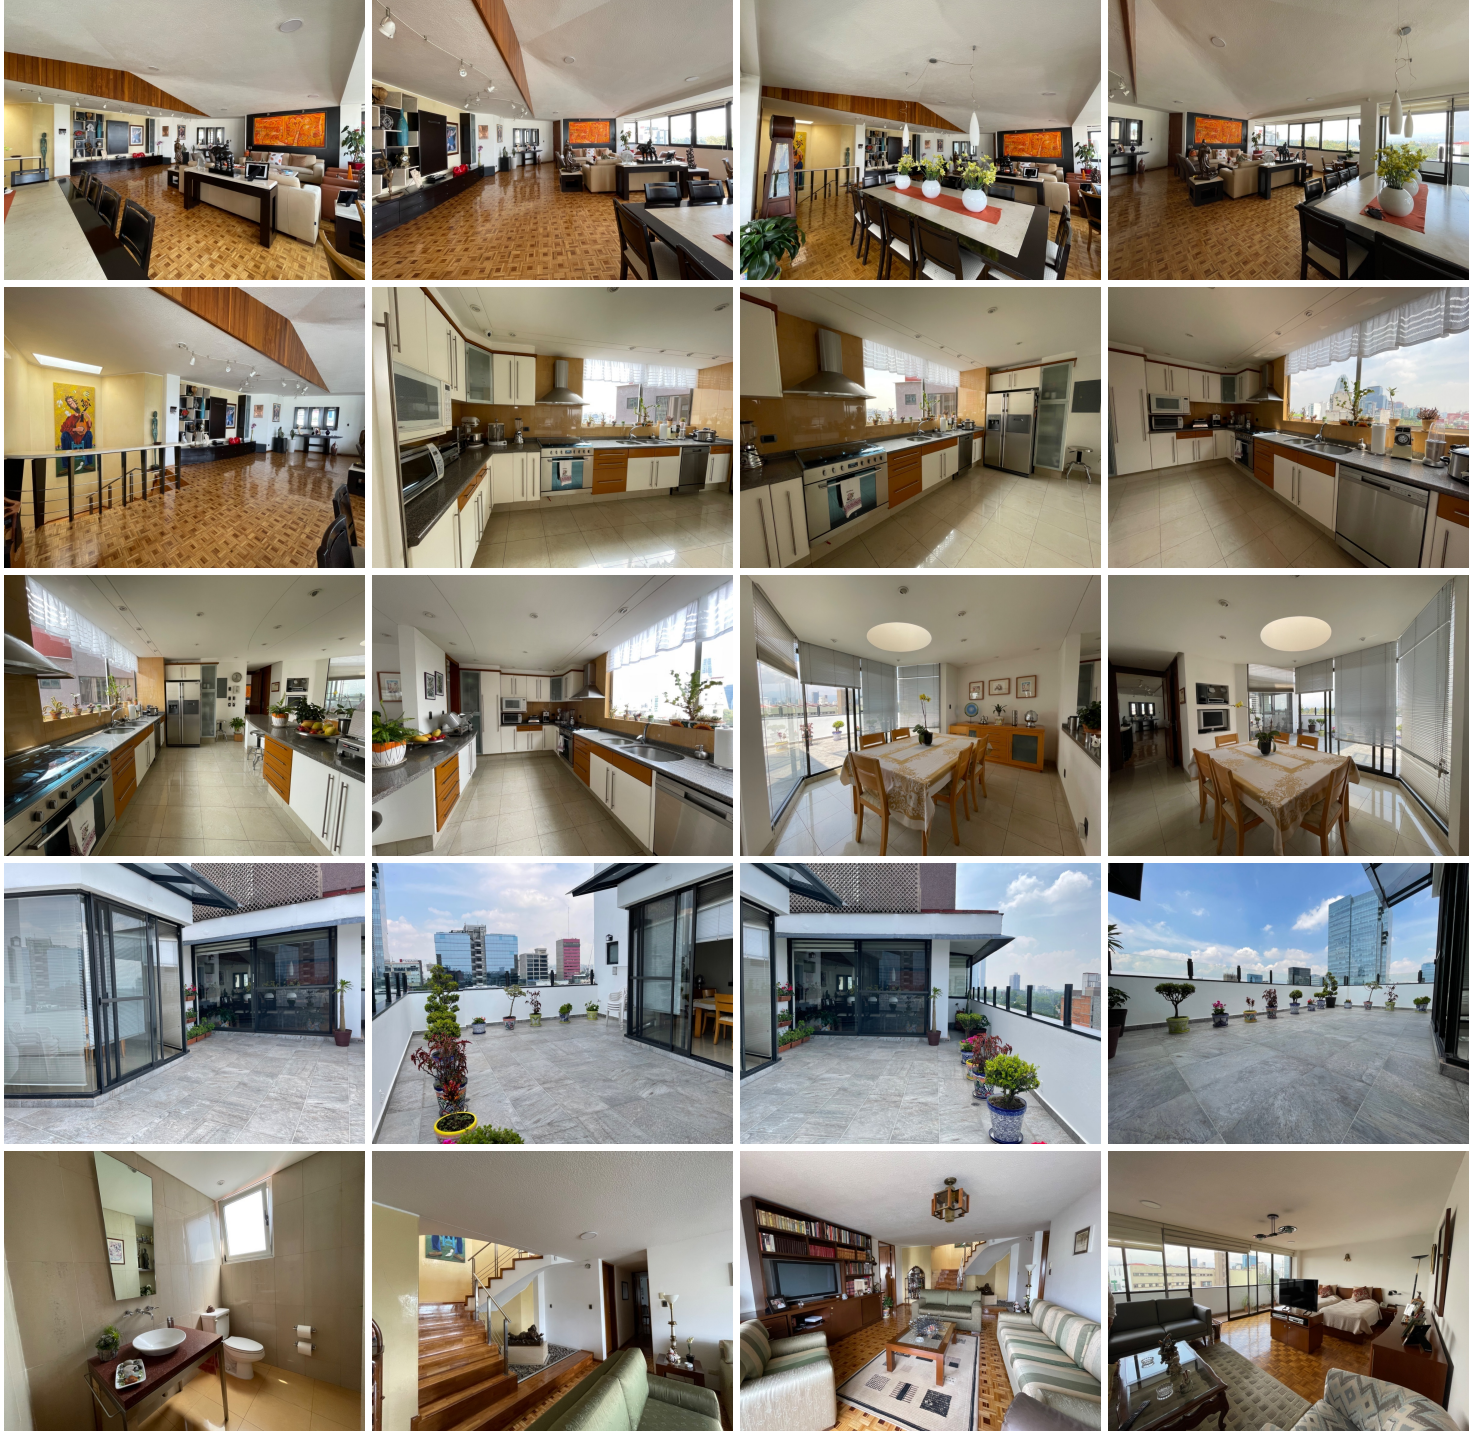

DATOS DEL VENDEDOR

Nombre: contacto@inmoinn.com

Télefono:5580451834/5539717154

Correo Electrónico:contacto@inmoinn.com

¡ENCONTRAMOS EL LUGAR PERFECTO PARA TI!