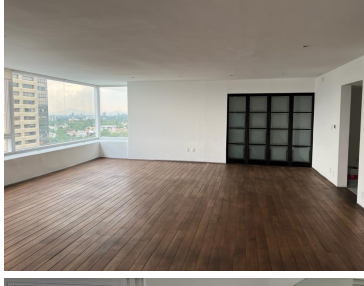

¡ENCONTRAMOS EL LUGAR PERFECTO PARA TI!

www.pinmx.com