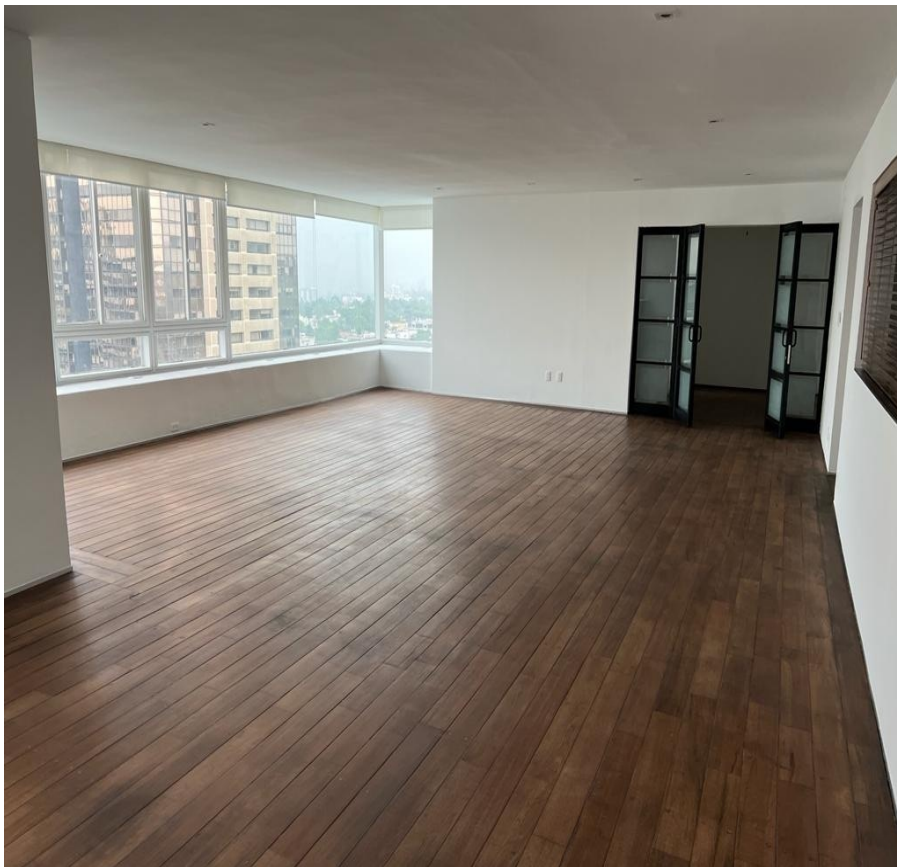

¡ENCONTRAMOS EL LUGAR PERFECTO PARA TI!

Código:
34424

$ 59,000.00 MXN

¡ENCONTRAMOS EL LUGAR PERFECTO PARA TI!

RENTA DEPARTAMENTO EN LOMAS DE CHAPULTEPEC

Calle: Av de las Palmas **Col:** Lomas de Chapultepec I Sección,
Miguel Hidalgo, Ciudad de México

COMENTARIOS DEL VENDEDOR

Fabuloso departamento en PALMAS CORINTO una de las mejores zonas de la ciudad de México. Espectacular vista desde el piso 14, ideal para expatriados! Cuenta con sala comedor, estudio, bar, 2 recámaras con vestidor y baño cada una. Cocina integral equipada, cuarto de servicio cobn baño, cuarto de lavado. 2 lugares de estacionamiento! Agenda tu cita ya!. EasyBroker ID: EB-NF3155

2 3 250.00 2

DATOS DEL VENDEDOR

Nombre: ventas@quatre.mx

Télefono:5640006110