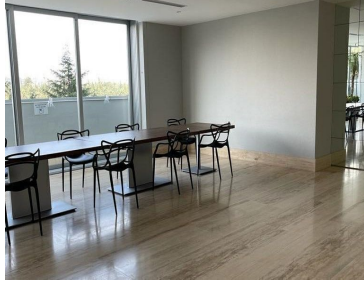

www.pinmx.com