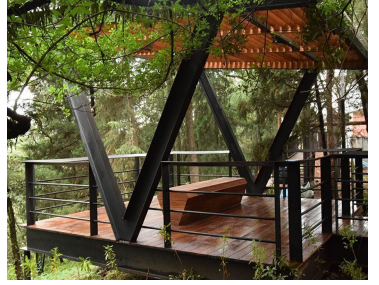

www.pinmx.com