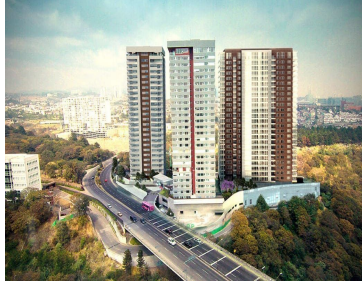

DATOS DEL VENDEDOR

Nombre: contacto.ragarealestate@gmail.com

Télefono:5523166982

Correo Electrónico:contacto.ragarealestate@gmail.com

¡ENCONTRAMOS EL LUGAR PERFECTO PARA TI!