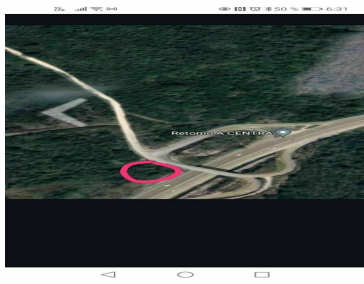

DATOS DEL VENDEDOR

Nombre: kwrealmx@gmail.com

Télefono:+529615434022

Correo Electrónico:kwrealmx@gmail.com

¡ENCONTRAMOS EL LUGAR PERFECTO PARA TI!

www.pinmx.com