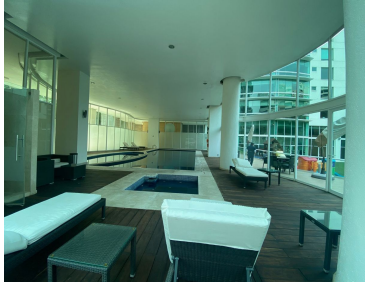

www.pinmx.com