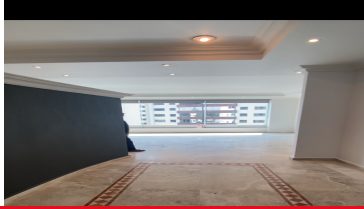

www.pinmx.com