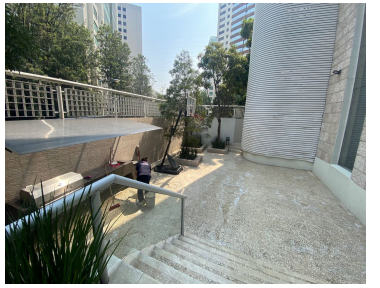

www.pinmx.com