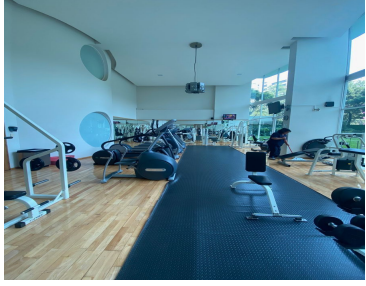

www.pinmx.com