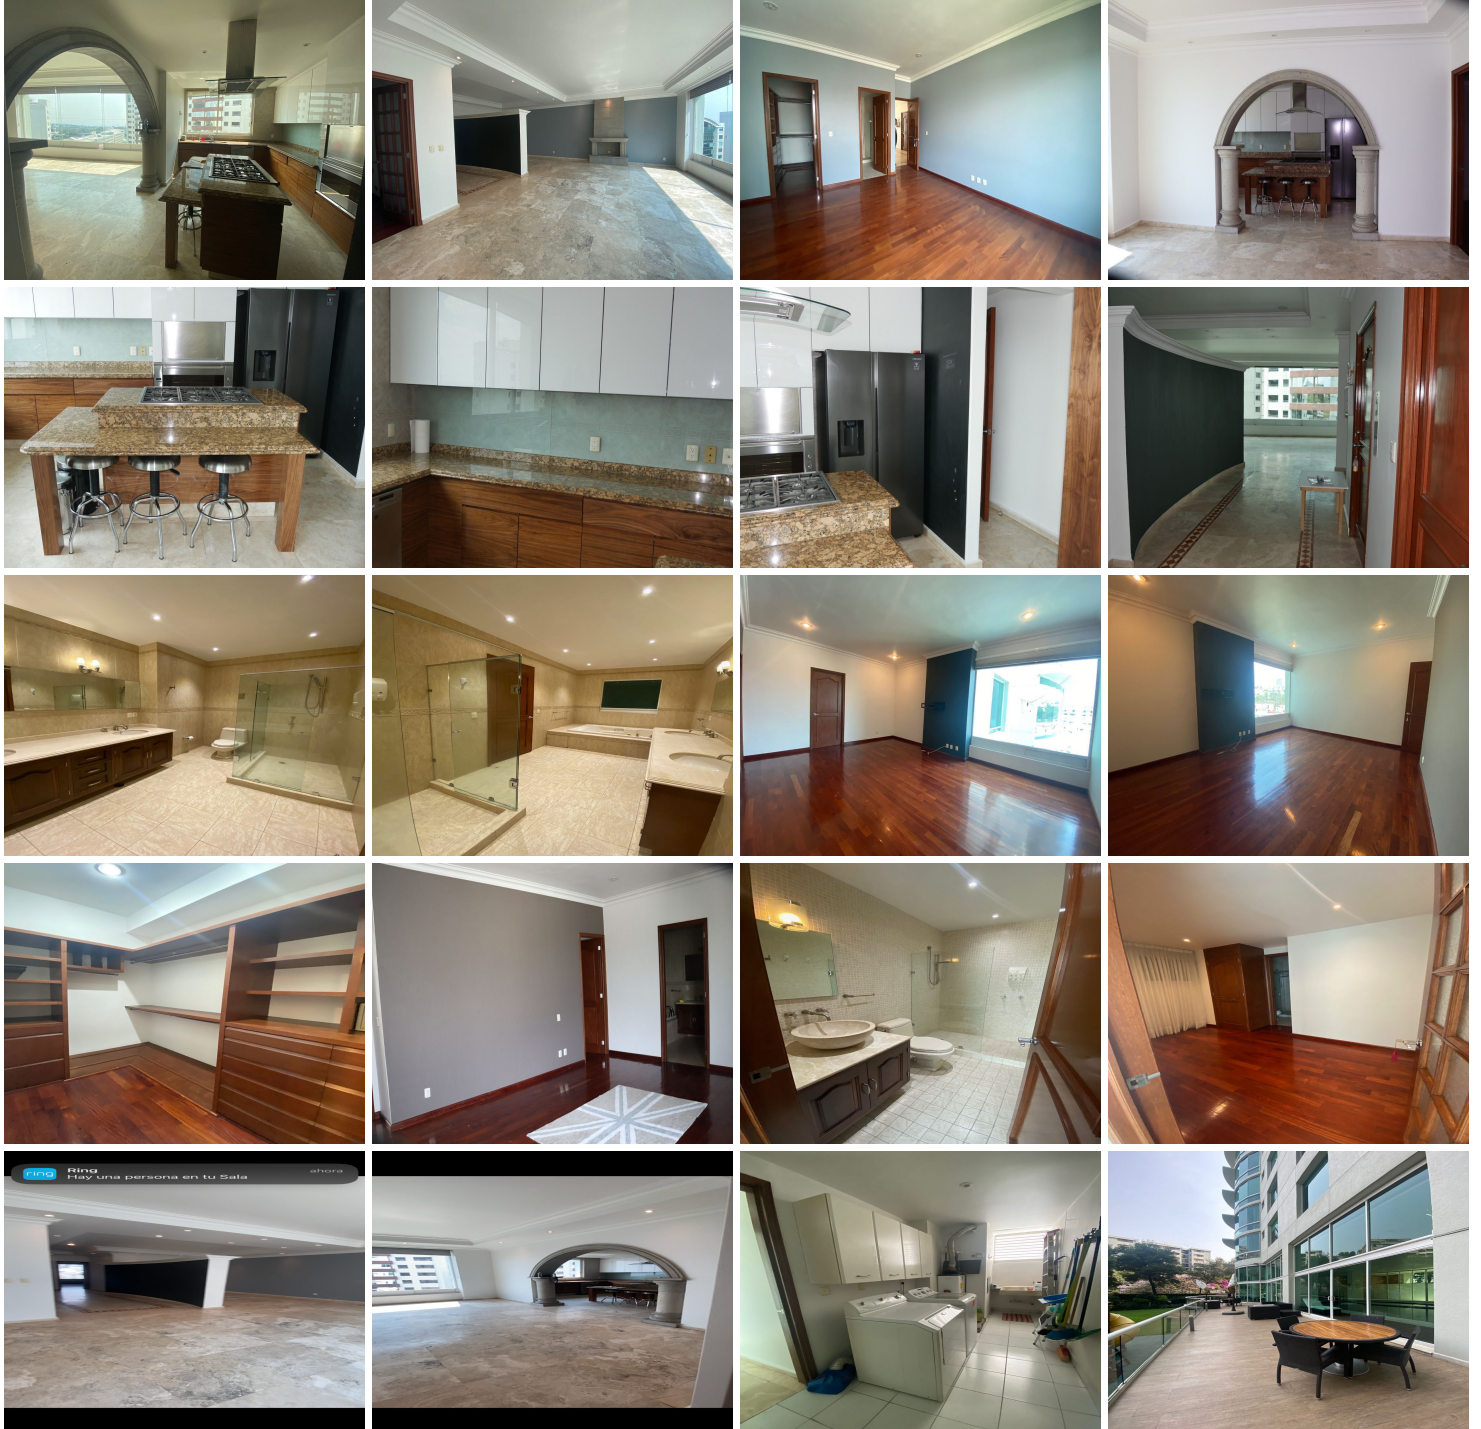

DATOS DEL VENDEDOR

Nombre: forsalerealestatemx@gmail.com

Télefono: 5528538375

Correo Electrónico: forsalerealestatemx@gmail.com

¡ENCONTRAMOS EL LUGAR PERFECTO PARA TI!