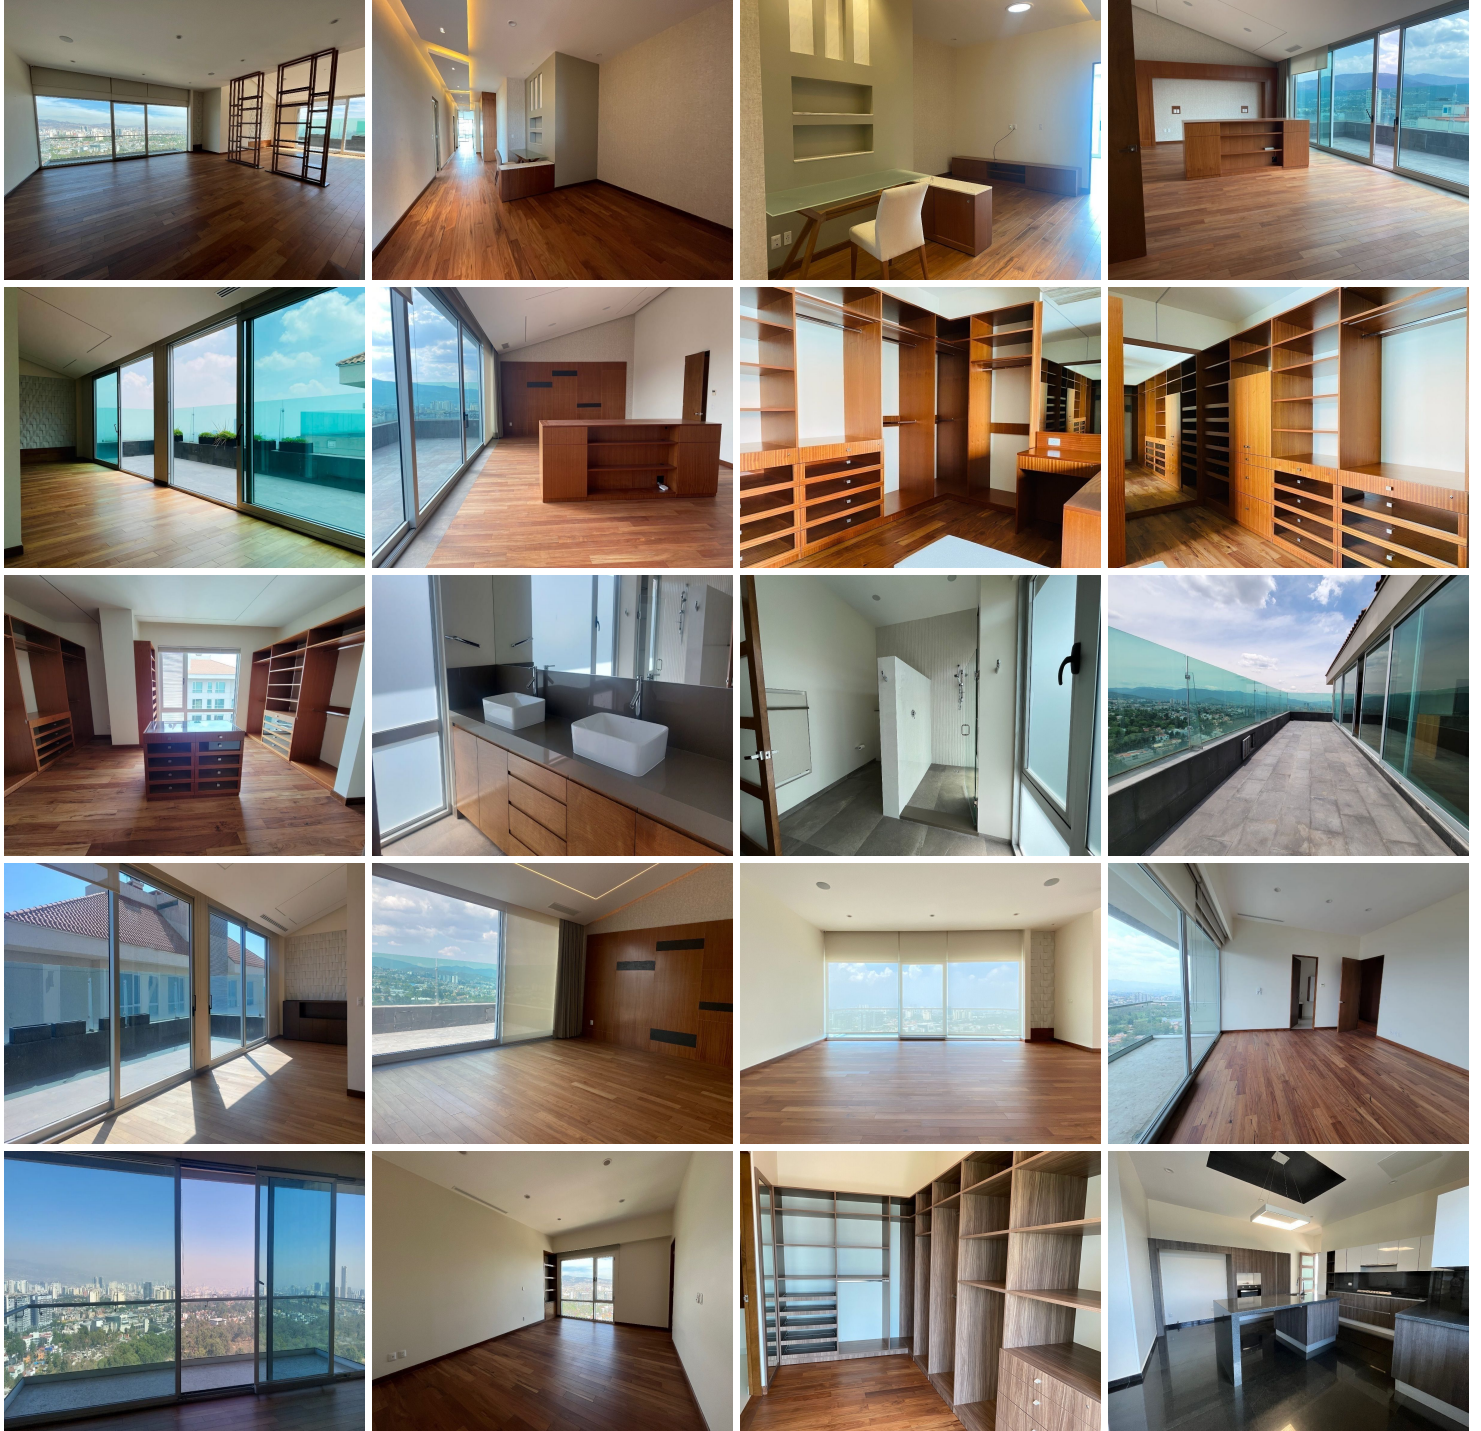

DATOS DEL VENDEDOR

Nombre: marcos@gardenhome.mx

Télefono:5518019419

Correo Electrónico:marcos@gardenhome.mx

¡ENCONTRAMOS EL LUGAR PERFECTO PARA TI!