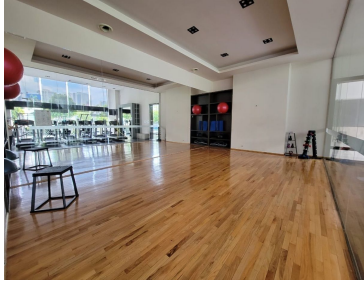

www.pinmx.com