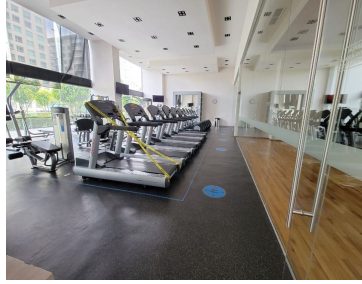

www.pinmx.com