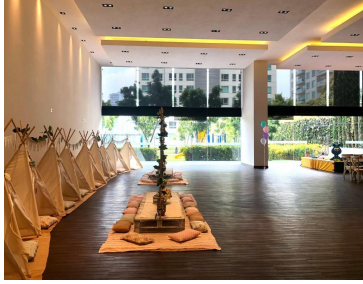

www.pinmx.com