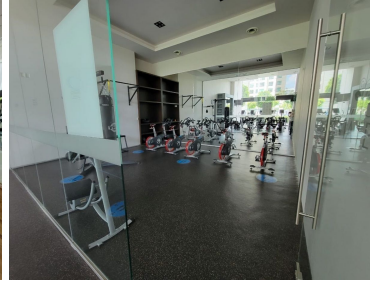

www.pinmx.com