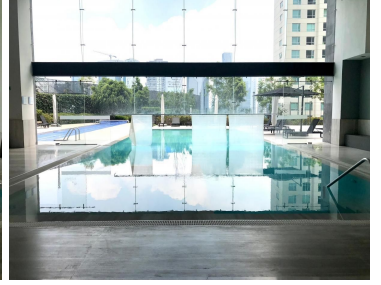

www.pinmx.com