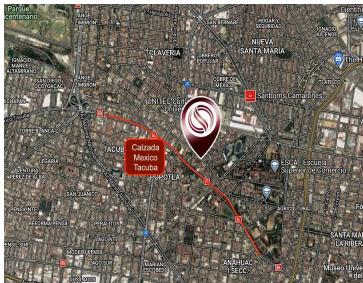

DATOS DEL VENDEDOR

Nombre: Selva & Co Realty

Télefono: 9848077265

Electrónico: Leads@selva-co.com

¡ENCONTRAMOS EL LUGAR PERFECTO PARA TI!

www.pinmx.com