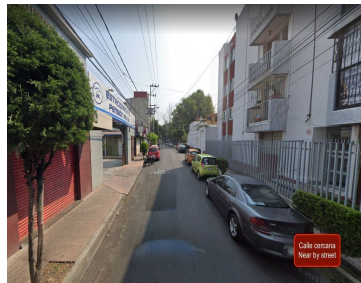

DATOS DEL VENDEDOR

Nombre: Selva & Co Realty

Télefono: 9848077265

Electrónico: Leads@selva-co.com

¡ENCONTRAMOS EL LUGAR PERFECTO PARA TI!

www.pinmx.com