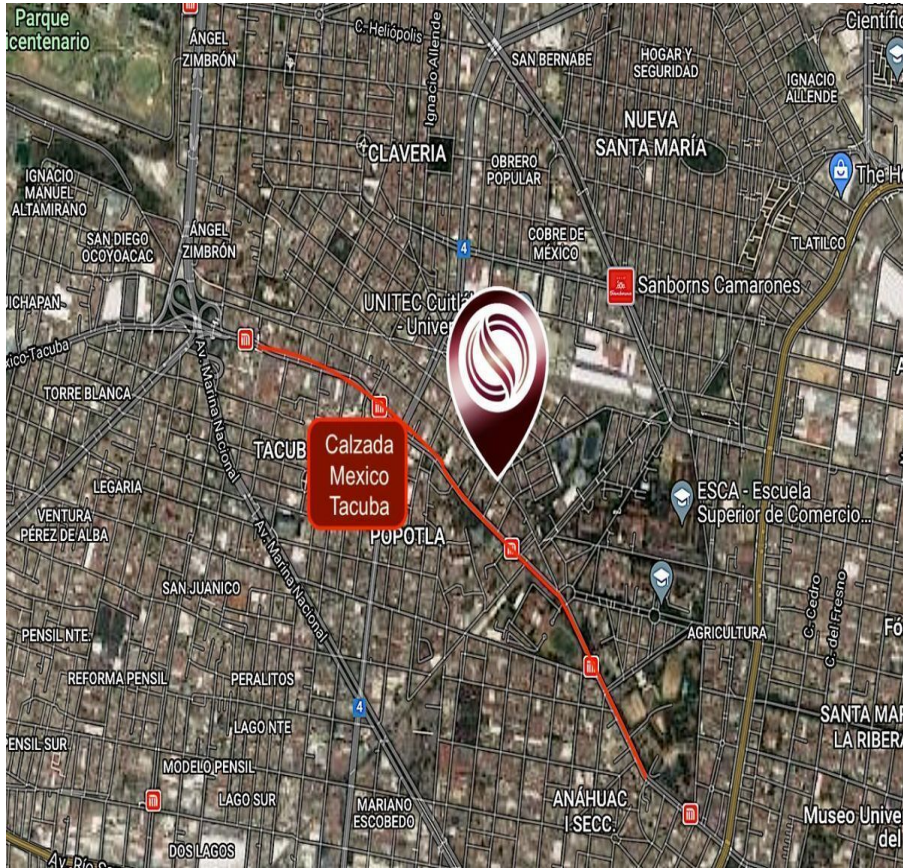

¡ENCONTRAMOS EL LUGAR PERFECTO PARA TI!

Código:
8228

\$ 37,000,000.00 MXN

¡ENCONTRAMOS EL LUGAR PERFECTO PARA TI!

Terreno comercial en Popotla, Miguel Hidalgo

Calle: Calz México-Tacuba 411, Popotla, Miguel Hidalgo, 11400 Ciudad de México, CDMX **Col:** Popotla, Miguel Hidalgo, Ciudad de México

COMENTARIOS DEL VENDEDOR

Terreno condominal en Colonia Popotla, uso de suelo H3 Alcaldia Miguel Hidalgo, BLCM217 Terreno condominal en Colonia Popotla, uso de suelo H3 Alcaldia Miguel Hidalgo, en venta CDMX, terreno para desarrolladores. Terreno-multifamiliar, para desarrollar en venta Ciudad de México. UBICACION Terreno ubicado en la Colonia Popotla, de la Alcaldía Miguel Hidalgo. 19 minutos del Aeropuerto Internacional de la Ciudad de México. 1 Hora 6 minutos del Aeropuerto AIFA. USO DE SUELO H3 MEDIDAS- 33 metros de frente- 42 metros de fondo SUPERFICIE MAXIMA DE CONSTRUCCION 3024 M2 (Sujeto a restricciones) AREA LIBRE Area donde no se permite construccion.: 30 % SERVICIOS - Calles pavimentadas- Servicio de agua- Luz- Drenaje. PRECIO POR M2 25,694 Pesos PRECIO 37,000,000 Pesos ESTATUS DE LA PROPIEDAD Titulo de propiedad, certeza legal. Si quieres visitar este terreno y saber mas sobre la Delegación Miguel Hidalgo contáctanos, será un placer asesorarte en tu nueva inversion en Ciudad de México. Programa tu cita o llama haciendo clic en el enlace de contacto #BLCM217 #CDMX #selvacorealty #selvacomercialCiudadDeMéxico #TerrenosenventadelegacionMiguelHidalgo #listadodepropiedadesCDMX #bienesraicesCDMX #oportunidadeinversion #inversionesCDMX #inmueblesCDMX #inmobiliariaCDMX #inviertenCDMX #oportunidadeinversionCDMX #bienesraicesmexico #inviertenmexico #inversionistasmexico #listadodepropiedadescomerciales #listadodepropiedadescomercialesCDMX #terrenosparadesarrolladoresCDMX #MiguelHidalgo #propiedadescomerciales #terrenosparadesarrolladores